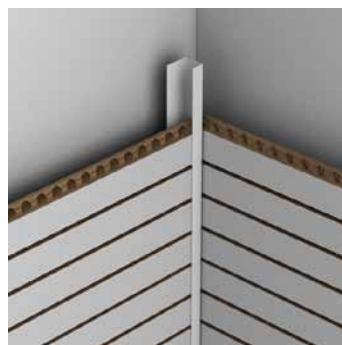

Topakustik / 4akustik

Saumaprofili
8/8/8 mm

Peitelistat

L 20x20 mm

Kaksois-L
20/8/8/20 mm

C 10/16/20 mm

C 20/35/35 mm

Väri: alumiini tai paneelin väriin maalattuna