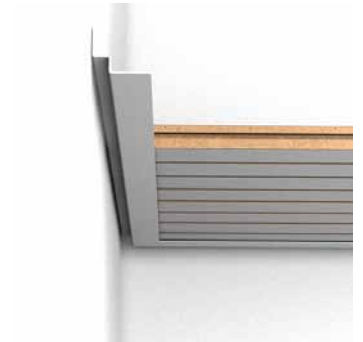

Topakustik / 4akustik

Saumaprofili
8/8/8 mm

Peitelistat

L 20x20 mm

Kaksois-L
20/8/8/20 mm

C 10/16/20 mm

C 20/35/35 mm

Väri: alumiini tai paneelin väriin maalattuna